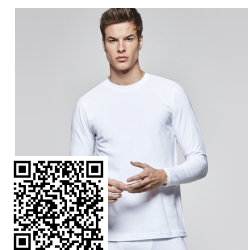

SOUL L/S RI2510