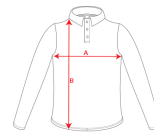

**CARPE CHILD PO5008**

KIDS

**DESCRIERE**

Tricou polo cu mânecă lungă, guler și manșete canelate și fantă cu 2 nasturi. Manșete în canelă 1x1 cu elastan și bandă întărită pentru acoperirea cusăturii la guler.

**SCHIȚE**

**ÎMPACHETARE**

	Cutie	Pachet
<b>Adulți</b>	[UnitBox] Unități	[UnitPack] Unități
<b>Copii</b>	50 Unități	1 Unități

**CULORI**

01

**MĂRIMI**

Copii	1/2 ANI	3/4 ANI	5/6 ANI	7/8 ANI	9/10 ANI	11/12 ANI
LĂȚIME (A)	31,5cm	33cm	36cm	40cm	44cm	48cm
ÎNĂLȚIME (B)	40cm	46cm	50cm	54cm	58cm	62cm

\*(Dimensiuni la piept măsurate 1 cm sub mânecă / Dimensiunile măsurate din punctul cel mai înalt de la umăr până jos)

**TIPURI DE PERSONALIZĂRI DISPONIBILE**

Broderie Serigrafie Transfer termic Manipulare marfă