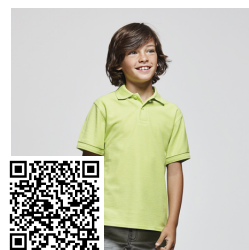

PEGASO CHILD PO6610