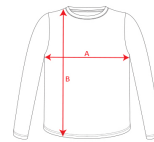

POINTER CHILD CA1205

KIDS

DESCRIERE

Tricou cu mânecă lungă, fără cusături laterale, cu guler în 4 straturi la baza gâtului și manșete canelate 1x1. Bandă întărită pentru acoperirea cusăturii la guler și umeri.

COMPOZIȚIE

100% bumbac, punct neted, 165 g/m².

COMENTARII

*Etichetă detașabilă.
*Disponibil pentru copii.

MĂRIMI

Adulți: / Copii: 3/4 ANI · 5/6 ANI · 7/8 ANI · 9/10 ANI · 11/12 ANI

SCHIȚE

ÎMPACHETARE

Cutie

Pachet

Adulți [UnitBox] Unități [UnitPack] Unități

Copii 100 Unități 1 Unități

CULORI

MĂRIMI

Copii	3/4 ANI	5/6 ANI	7/8 ANI	9/10 ANI	11/12 ANI
LĂȚIME (A)	32cm	35cm	39cm	43cm	46cm
ÎNĂLȚIME (B)	45cm	49cm	53cm	57cm	61cm

*[Dimensiuni la piept măsurate 1 cm sub mânecă / Dimensiunile măsurate din punctul cel mai înalt de la umăr până jos]

TIPURI DE PERSONALIZĂRI DISPONIBILE

Imprimare directă

Broderie

Serigrafie

Transfer termic