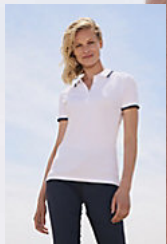

## Qualité

100% gekämmte Baumwolle Ringspun  
Kragen und Ärmelrand mit Feinripp  
Nackenband

## Style

KLASSISCH

Kragen und Ärmelrand in Kontrastfarben gestreift  
Knopfleiste mit 3 farblich abgestimmten Knöpfen  
gerader Bund mit Seitenschlitzen aus kontrastierendem Twill  
Seitennähte  
Ersatzknopf am Seitenlabel innen

## Caractéristiques

White

Red

Golf green

Black

Navy

SOL'S PRACTICE WOMEN  
11366

page