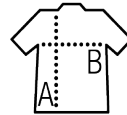

## Qualité

100% gekämmte Baumwolle Ringspun  
Kragen und Ärmelrand mit Feinripp  
Nackenband

## Style

KLASSISCH

Kragen und Ärmelrand in Kontrastfarben gestreift  
Knopfleiste mit 3 farblich abgestimmten Knöpfen  
gerader Bund mit Seitenschlitzen aus kontrastierendem Twill  
Seitennähte  
Ersatzknopf am Seitenlabel innen