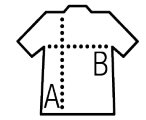

SOL'S EFFECT

Qualité

97% Baumwolle - 3% Elasthan
Grammatur: 140g/m²

Style

TRENDY & FEMININ
Figurbetonter Schnitt
3/4-Ärmel mit Schlitz und Aufschlag
1-Knopf-Kragen
Leiste mit 7 Knöpfen in harmonierendem Farbton
Abnäher vorn und hinten

Größe n	XS	S	M	L	XL	XXL	3XL*
A/B	62/45	64/48	66/51	68/54	70/57	72/60	73/63

PACKING

1

20

Größe des Kartons 55 x 36 x 17 cm
weight : 5 kg

Caractéristiques

White

Medium burgundy